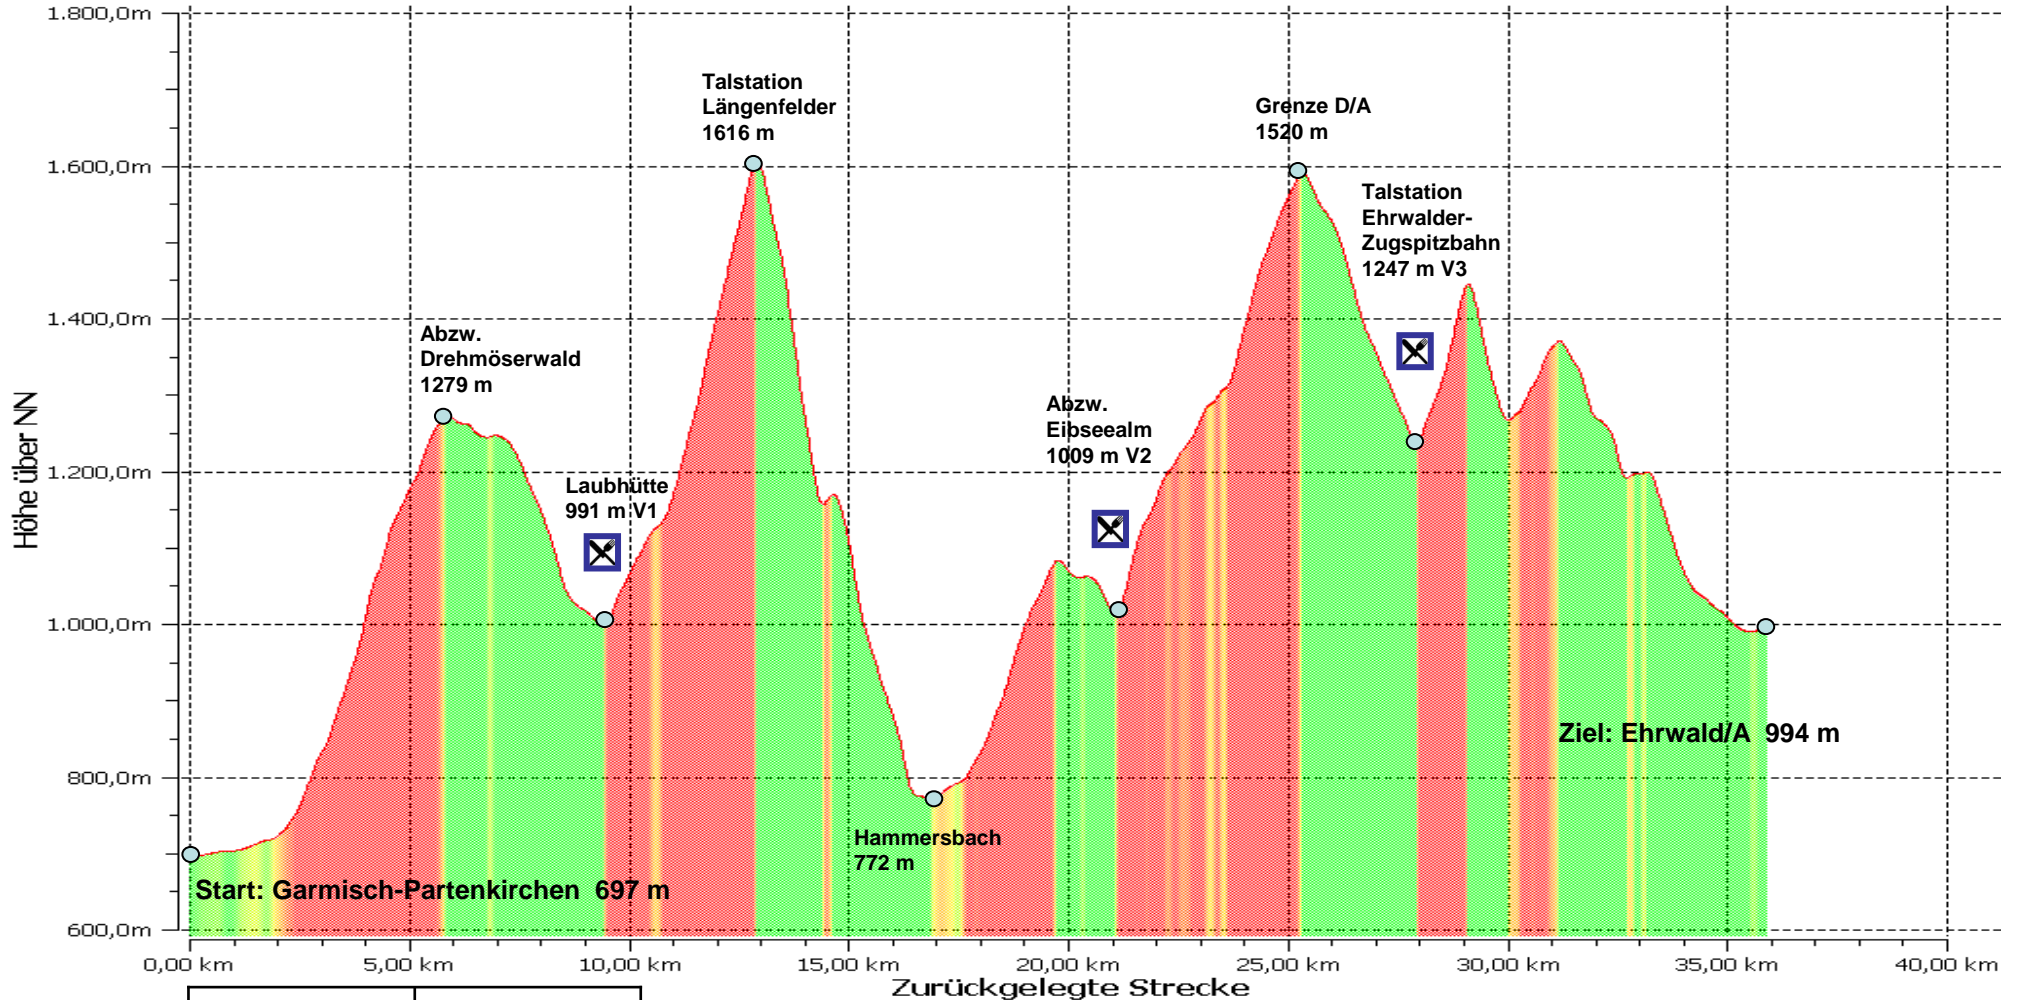

Höhenprofil

Gesamtstrecke:	→ 36,3 km
Hm im Aufstieg:	↗ 2410 Hm
Hm im Abstieg:	↘ 2113 Hm
Startzeit:	10:00 Uhr

1. Etappe Garmisch-Partenkirchen - Ehrwald
Höhenprofil mit Steigungsfärbung

Version 1.0